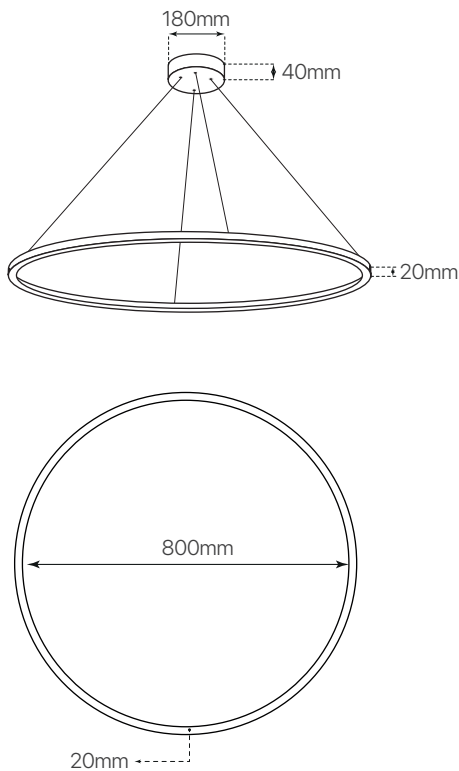

# ring

### datasheet

ref. 5551728

Nombre / Name	Ring
Referencia / Reference	5551728
Materiales / Materials	Aluminio + PVC / Aluminum + PVC
Difusor / Diffuser	PVC
Potencia / Power	60W
Temperatura de color / Color temperature	4000K
Flujo luminoso / Luminous flux	4395 lm
Dimable / Dimmable	No
Ángulo de apertura / Beam angle	120°
Ángulo de inclinación / Inclination angle	-
IP	20
I.K.	-
F.P. / P.F.	>0,95
UGR	<25
IRC	>80
Chip	San'an 2835
Driver	LIFUD
Vida media (duración) / Average life	30,000h
Clase energética / Energy class	A+
Aislamiento eléctrico / Electrical isolation	Clase II
Colores / Colors	Negro
Medida exterior / Product size	800mm x 20mm
Protección contra Sobretensiones / surge protection	3,75kV
Tª (ambiente/trabajo) / Tª (environment/work)	-20°C ~ 50°C
Input	AC170 ~ 265V
Output	DC30 ~ 40V
Frecuencia / Frequency	50/60Hz
Peso / Weight	2,90kg
Certificados / Certificates	CE
Garantía / Warranty	2 años / 2 years